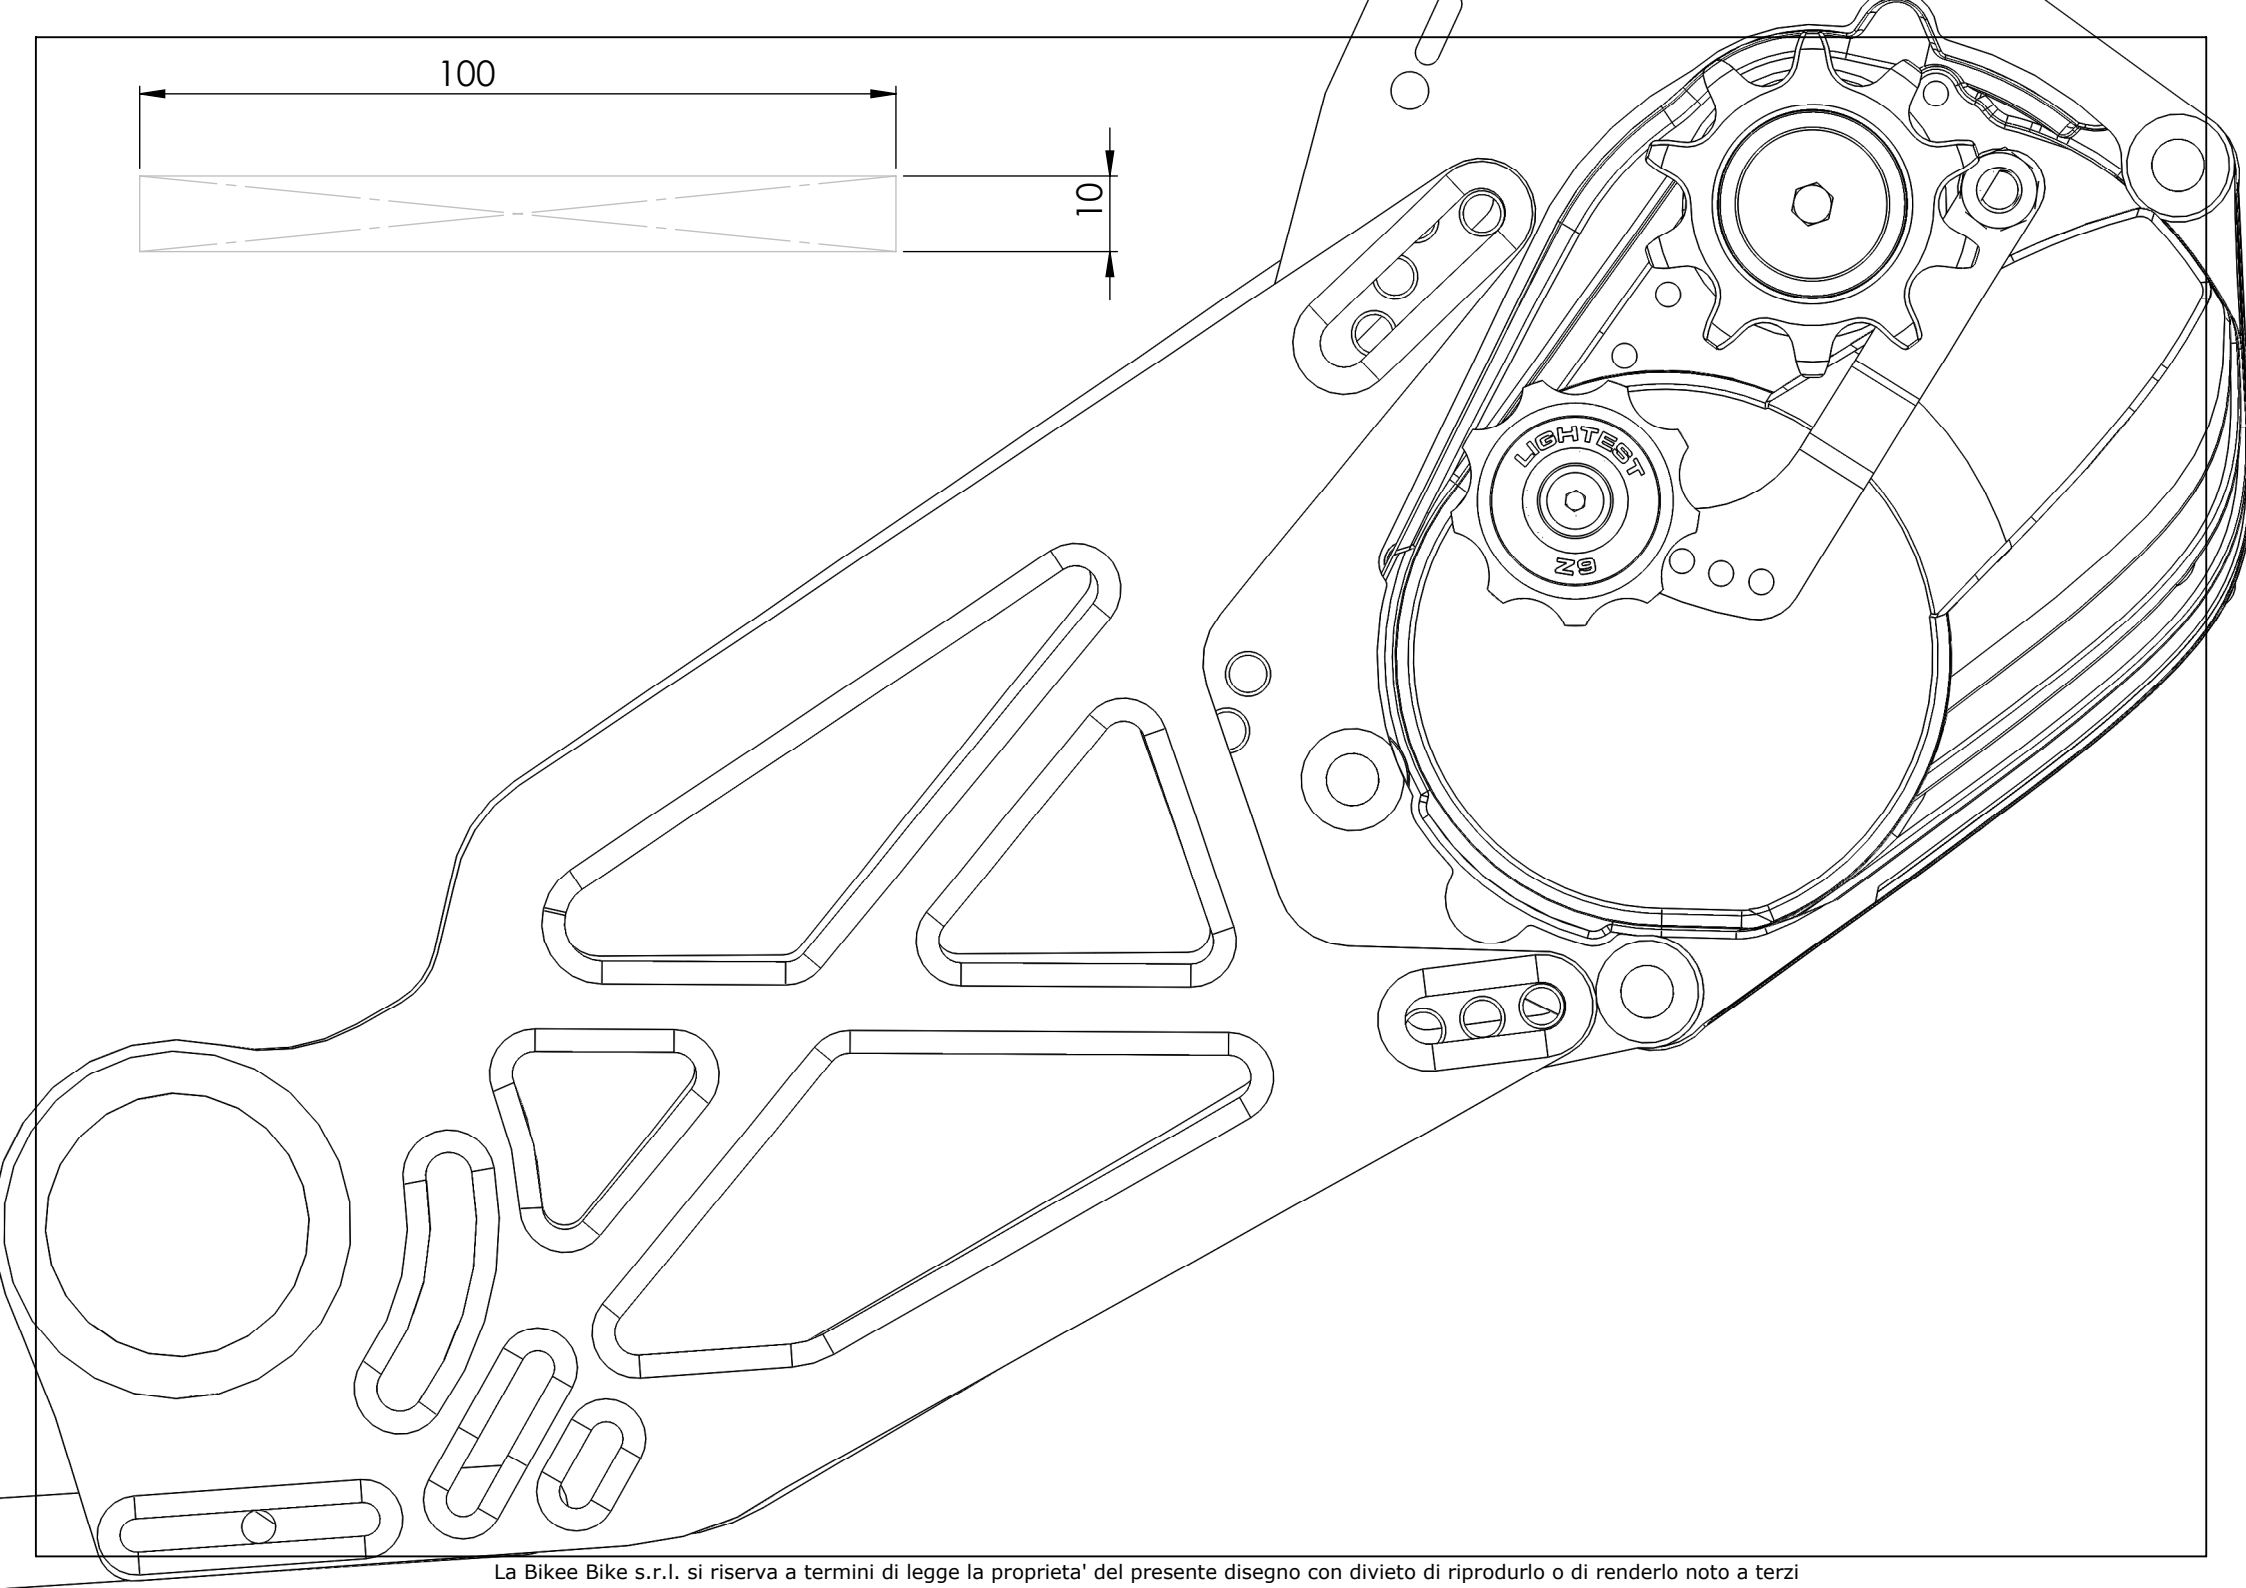

SCALA 1 : 5

LIGHTEST LONG MOUNT

100

10

LIGHTTEST

28